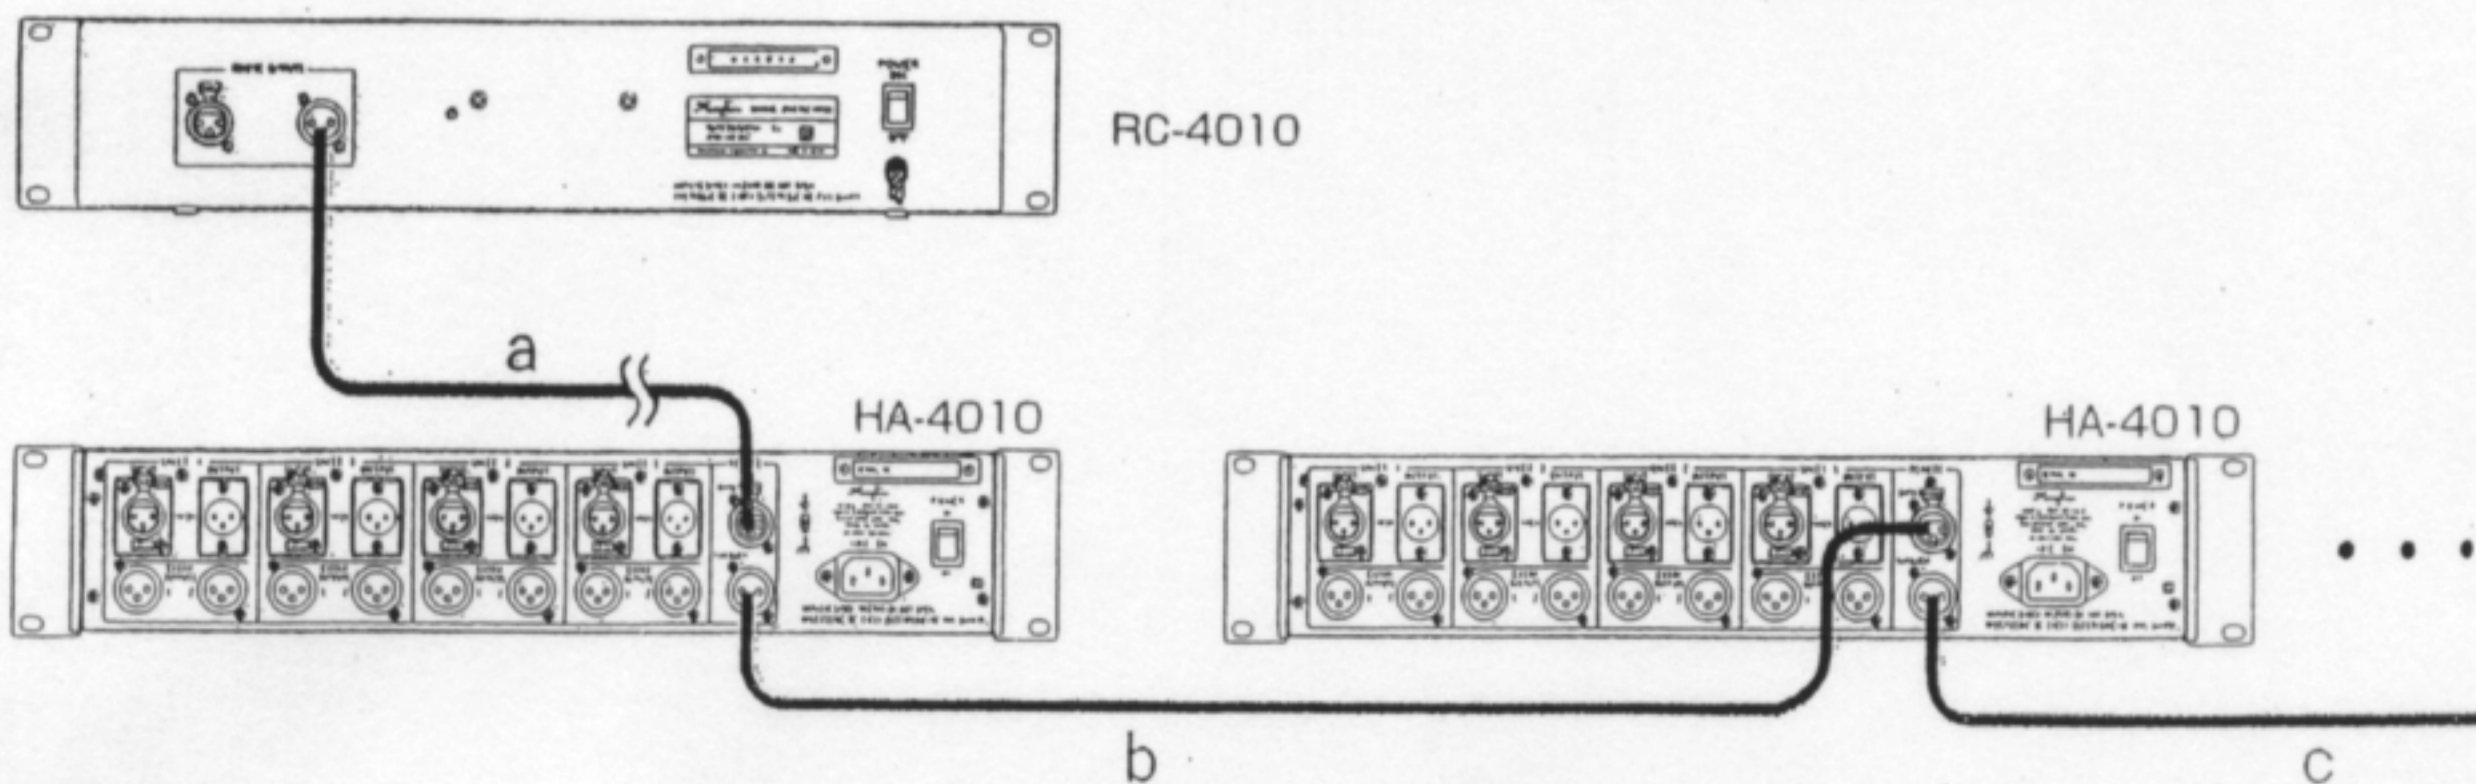

## PRO RC-4010

標準価格 250,000円 (税別)

RC-4010は、マイクアンプ・アンプHA-4010を遠隔でコントロールするためのリモート・コマンダーです。HA-4010を舞台傍や天井裏に設置しコントロールするなど、マイクの設置場所を選ぶことなく、優れた機動性と操作性を持ち、スタジオや放送局、コンサートホールなどでの録音や送り出しに、その能力をいかに発揮、プロユースでの高度なニーズにお応えいたします。

- 1台のRC-4010で、最大16台のHA-4010をコントロール可能
- HA-4010の全ての機能を4チャンネル同時コントロール
- 通信ノイズを低減するサイレントモード機能
- 4ch, 2chの連動コントロール機能
- リアルタイム動作のレベルメーターとクリップ・インジケータを装備
- マイクアンプの異常を知らせるフラッシュ・インジケータを装備
- 動作中のチャンネルのみを知らせるチャンネル・インジケータを装備
- 接続ケーブルはマイクケーブルでも数百メートル引き伸ばして通信可能
- ラックマウント可能：2U

**接続** HA-4010パネル上の全ての機能とレベルメーターが、遠隔リモート・コントロールでき、4チャンネル・リアルタイムで双方向動作します。

- RC-4010でのゲイン・コントロールは、アップ/ダウン操作になります。
- 接続するバランス・ケーブルの総延長は、“ $a+b+c+\dots < 300m$ ”を目安にしてください。

- 仕様**
- 電源電圧：AC100V 50/60Hz ● 消費電力：7W
  - 寸法：幅482.5mm × 高さ90mm (脚含む) × 奥行き117mm, 2U ● 質量：3.4kg